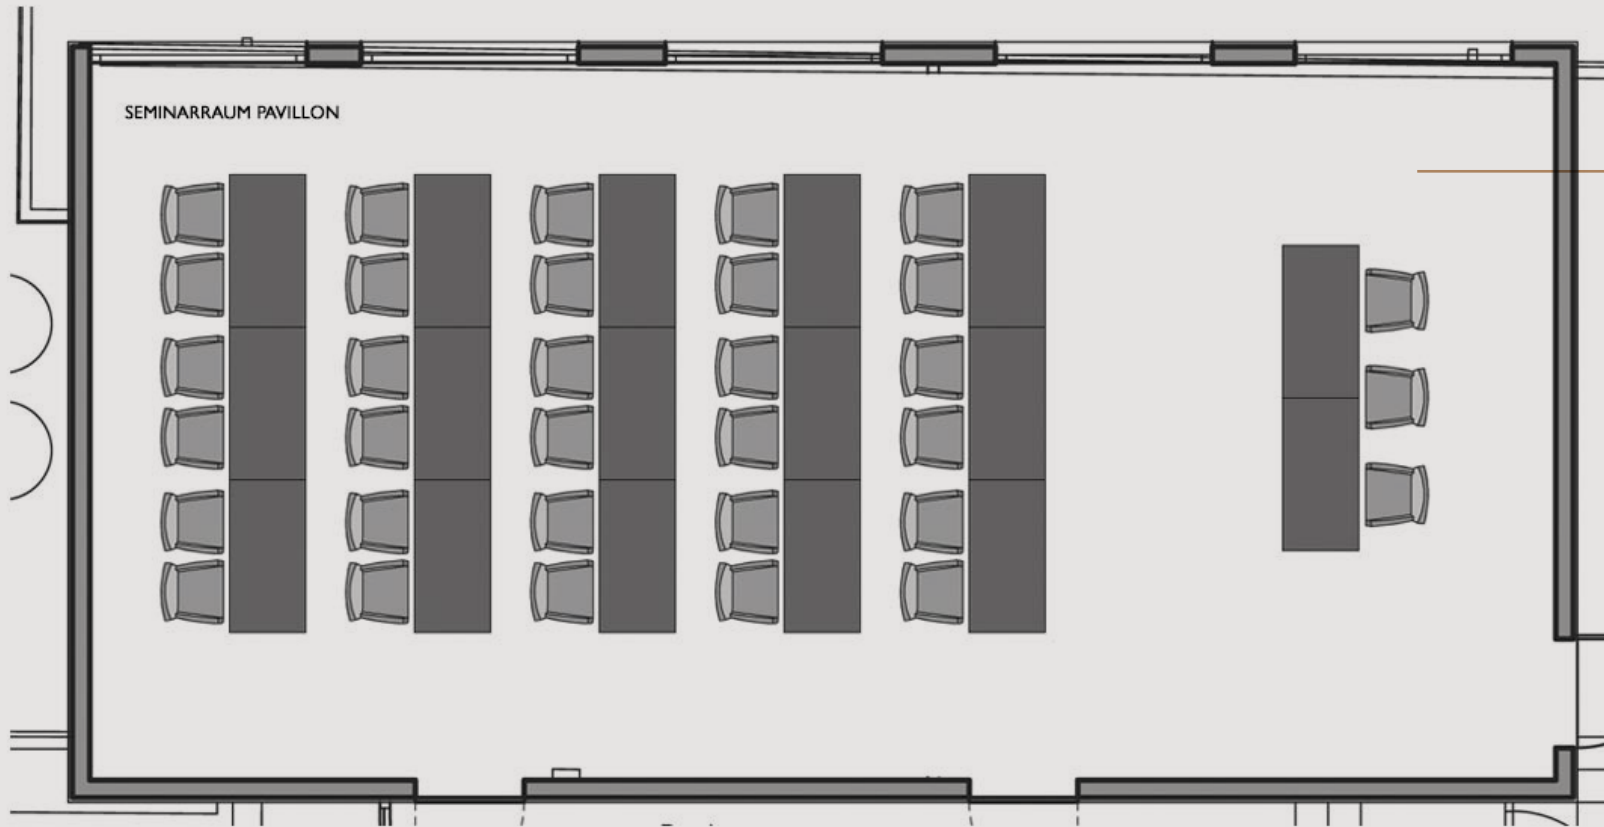

Hotel MONTANA Grundriss Pavillon Seminarraum

PAVILLON SEMINARRAUM

Fläche: 87 m²
max. 60 Personen