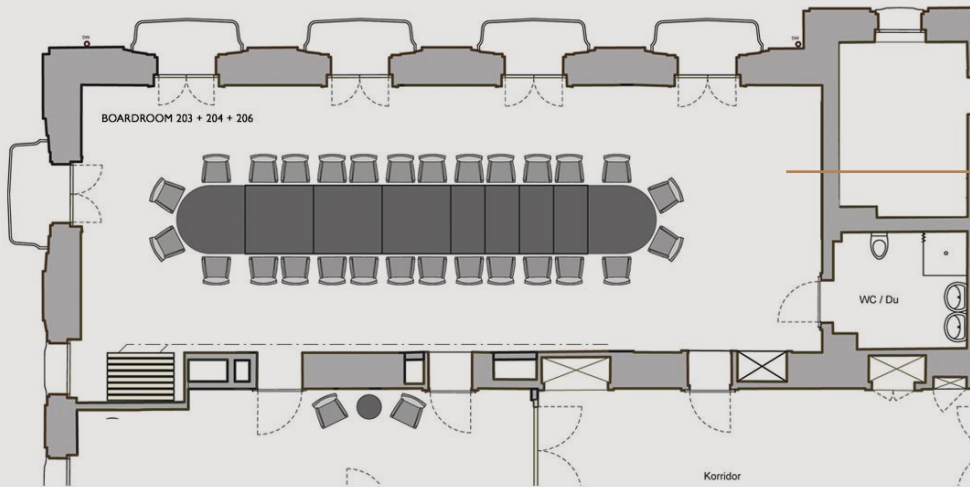

Hotel MONTANA Grundrisse Boardrooms 203 + 204 + 206

BOARDROOM 203 + 204 + 206

Fläche: 86 m²
28 Personen

BOARDROOM 203

Fläche: 38 m²
14 Personen

BOARDROOM 204 + 206

Fläche: 48 m²
16 Personen

BOARDROOM 204

Fläche: 24 m²
8 Personen

BOARDROOM 206

Fläche: 24 m²
8 Personen