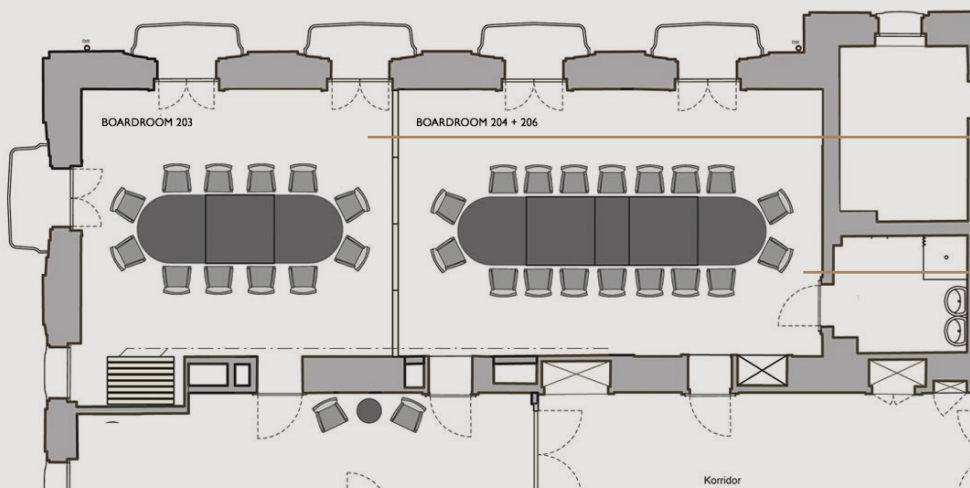

Hotel MONTANA Grundrisse Boardrooms 203 + 204 + 206

BOARDROOM 203 + 204 + 206

Fläche: 86 m²
28 Personen

BOARDROOM 203

Fläche: 38 m²
14 Personen

BOARDROOM 204 + 206

Fläche: 48 m²
16 Personen

BOARDROOM 204

Fläche: 24 m²
8 Personen

BOARDROOM 206

Fläche: 24 m²
8 Personen