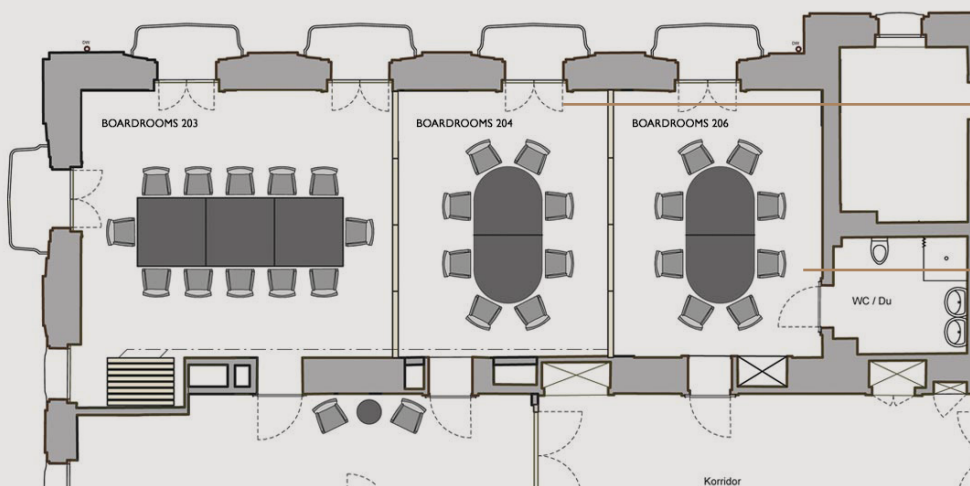

Hotel MONTANA Grundrisse Boardrooms 203 + 204 + 206

BOARDROOM 203 + 204 + 206

Fläche: 86 m²
28 Personen

BOARDROOM 203

Fläche: 38 m²
14 Personen

BOARDROOM 204 + 206

Fläche: 48 m²
16 Personen

BOARDROOM 204

Fläche: 24 m²
8 Personen

BOARDROOM 206

Fläche: 24 m²
8 Personen