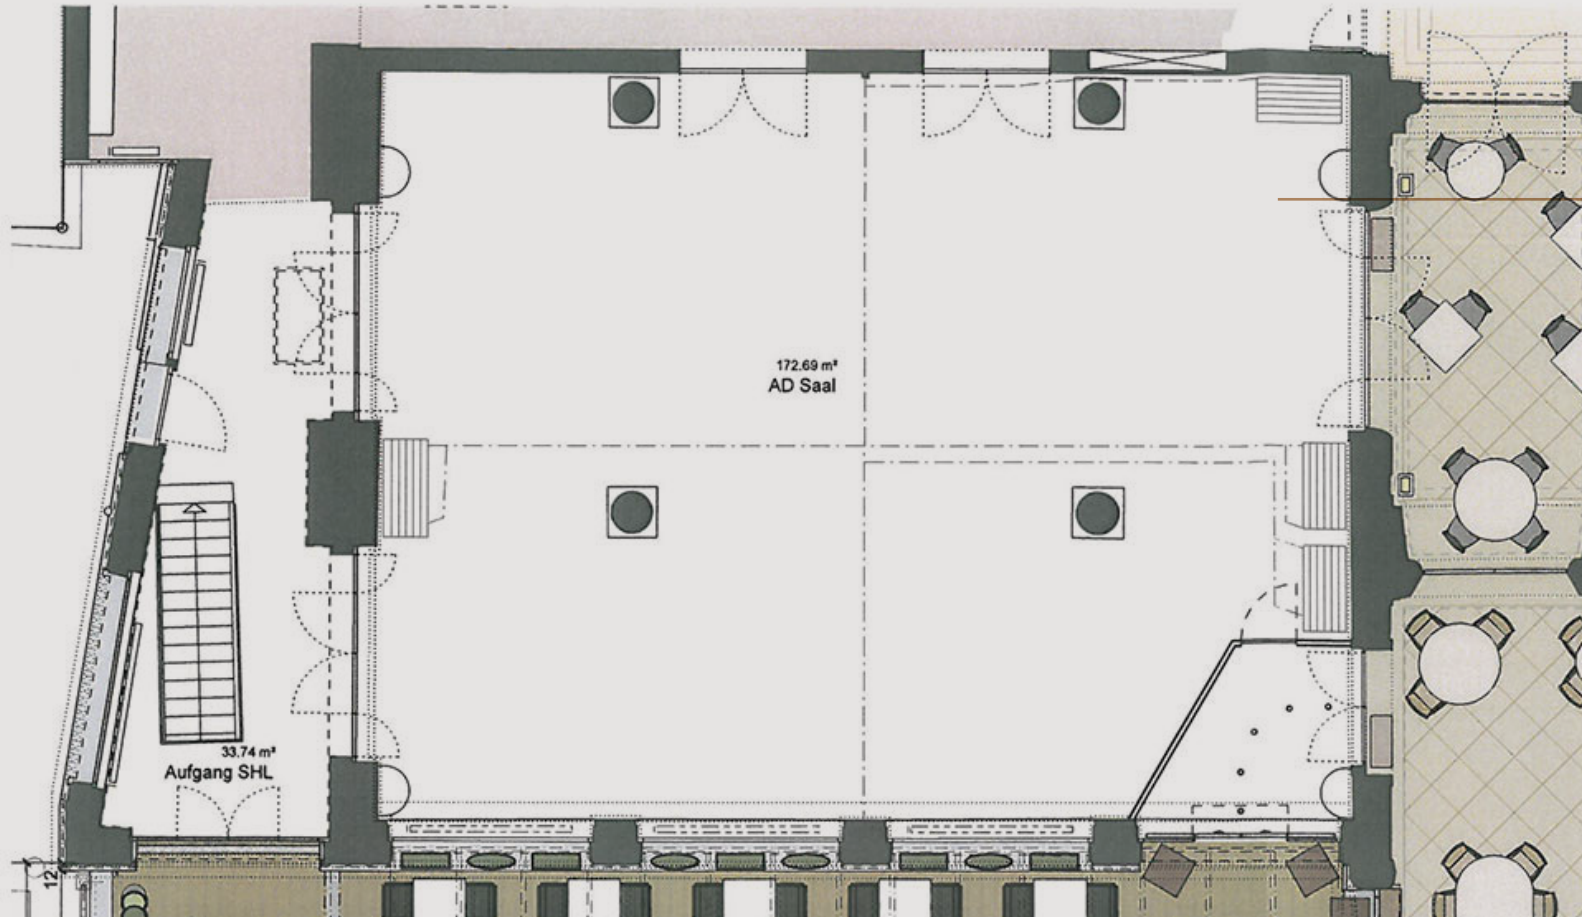

# Hotel MONTANA Grundriss Art Deco Saal

## ART DECO SAAL

Fläche: 172.69m<sup>2</sup>  
max. 160 Personen